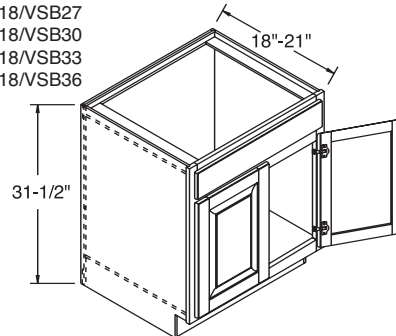

18" & 21" Deep Vanity Sink Bowl Bases

VSB2418/VSB24
VSB2718/VSB27
VSB3018/VSB30
VSB3318/VSB33
VSB3618/VSB36

VSB2418 - VSB27 have full-width opening with butt doors.
VSB3018 - VSB36 have center stile.

ITEM
VSB2418
VSB24
VSB2718
VSB27
VSB3018
VSB30
VSB3318
VSB33
VSB3618
VSB36